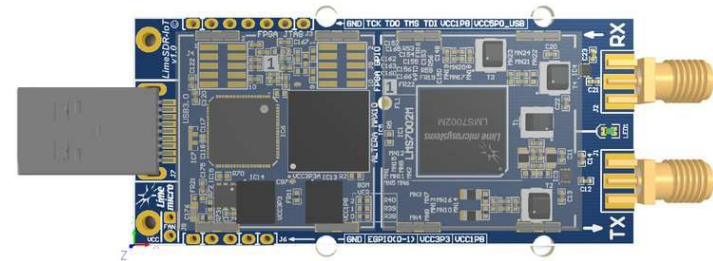

推奨受信環境

● SDR + GNU Radio

● Windows版GNU Radioの場合

● SDR

● LimeSDR mini

- <https://www.crowdsupply.com/lime-micro/limesdr-mini>

● Linux (Ubuntu) 版GNU Radioの場合

● SDR

● PlutoSDR

- <https://www.analog.com/en/design-center/evaluation-hardware-and-software/evaluation-boards-kits/adalm-pluto.html>

● GNU Radioレシピ

● OSSで公開予定

- <http://stars-ao.info/>